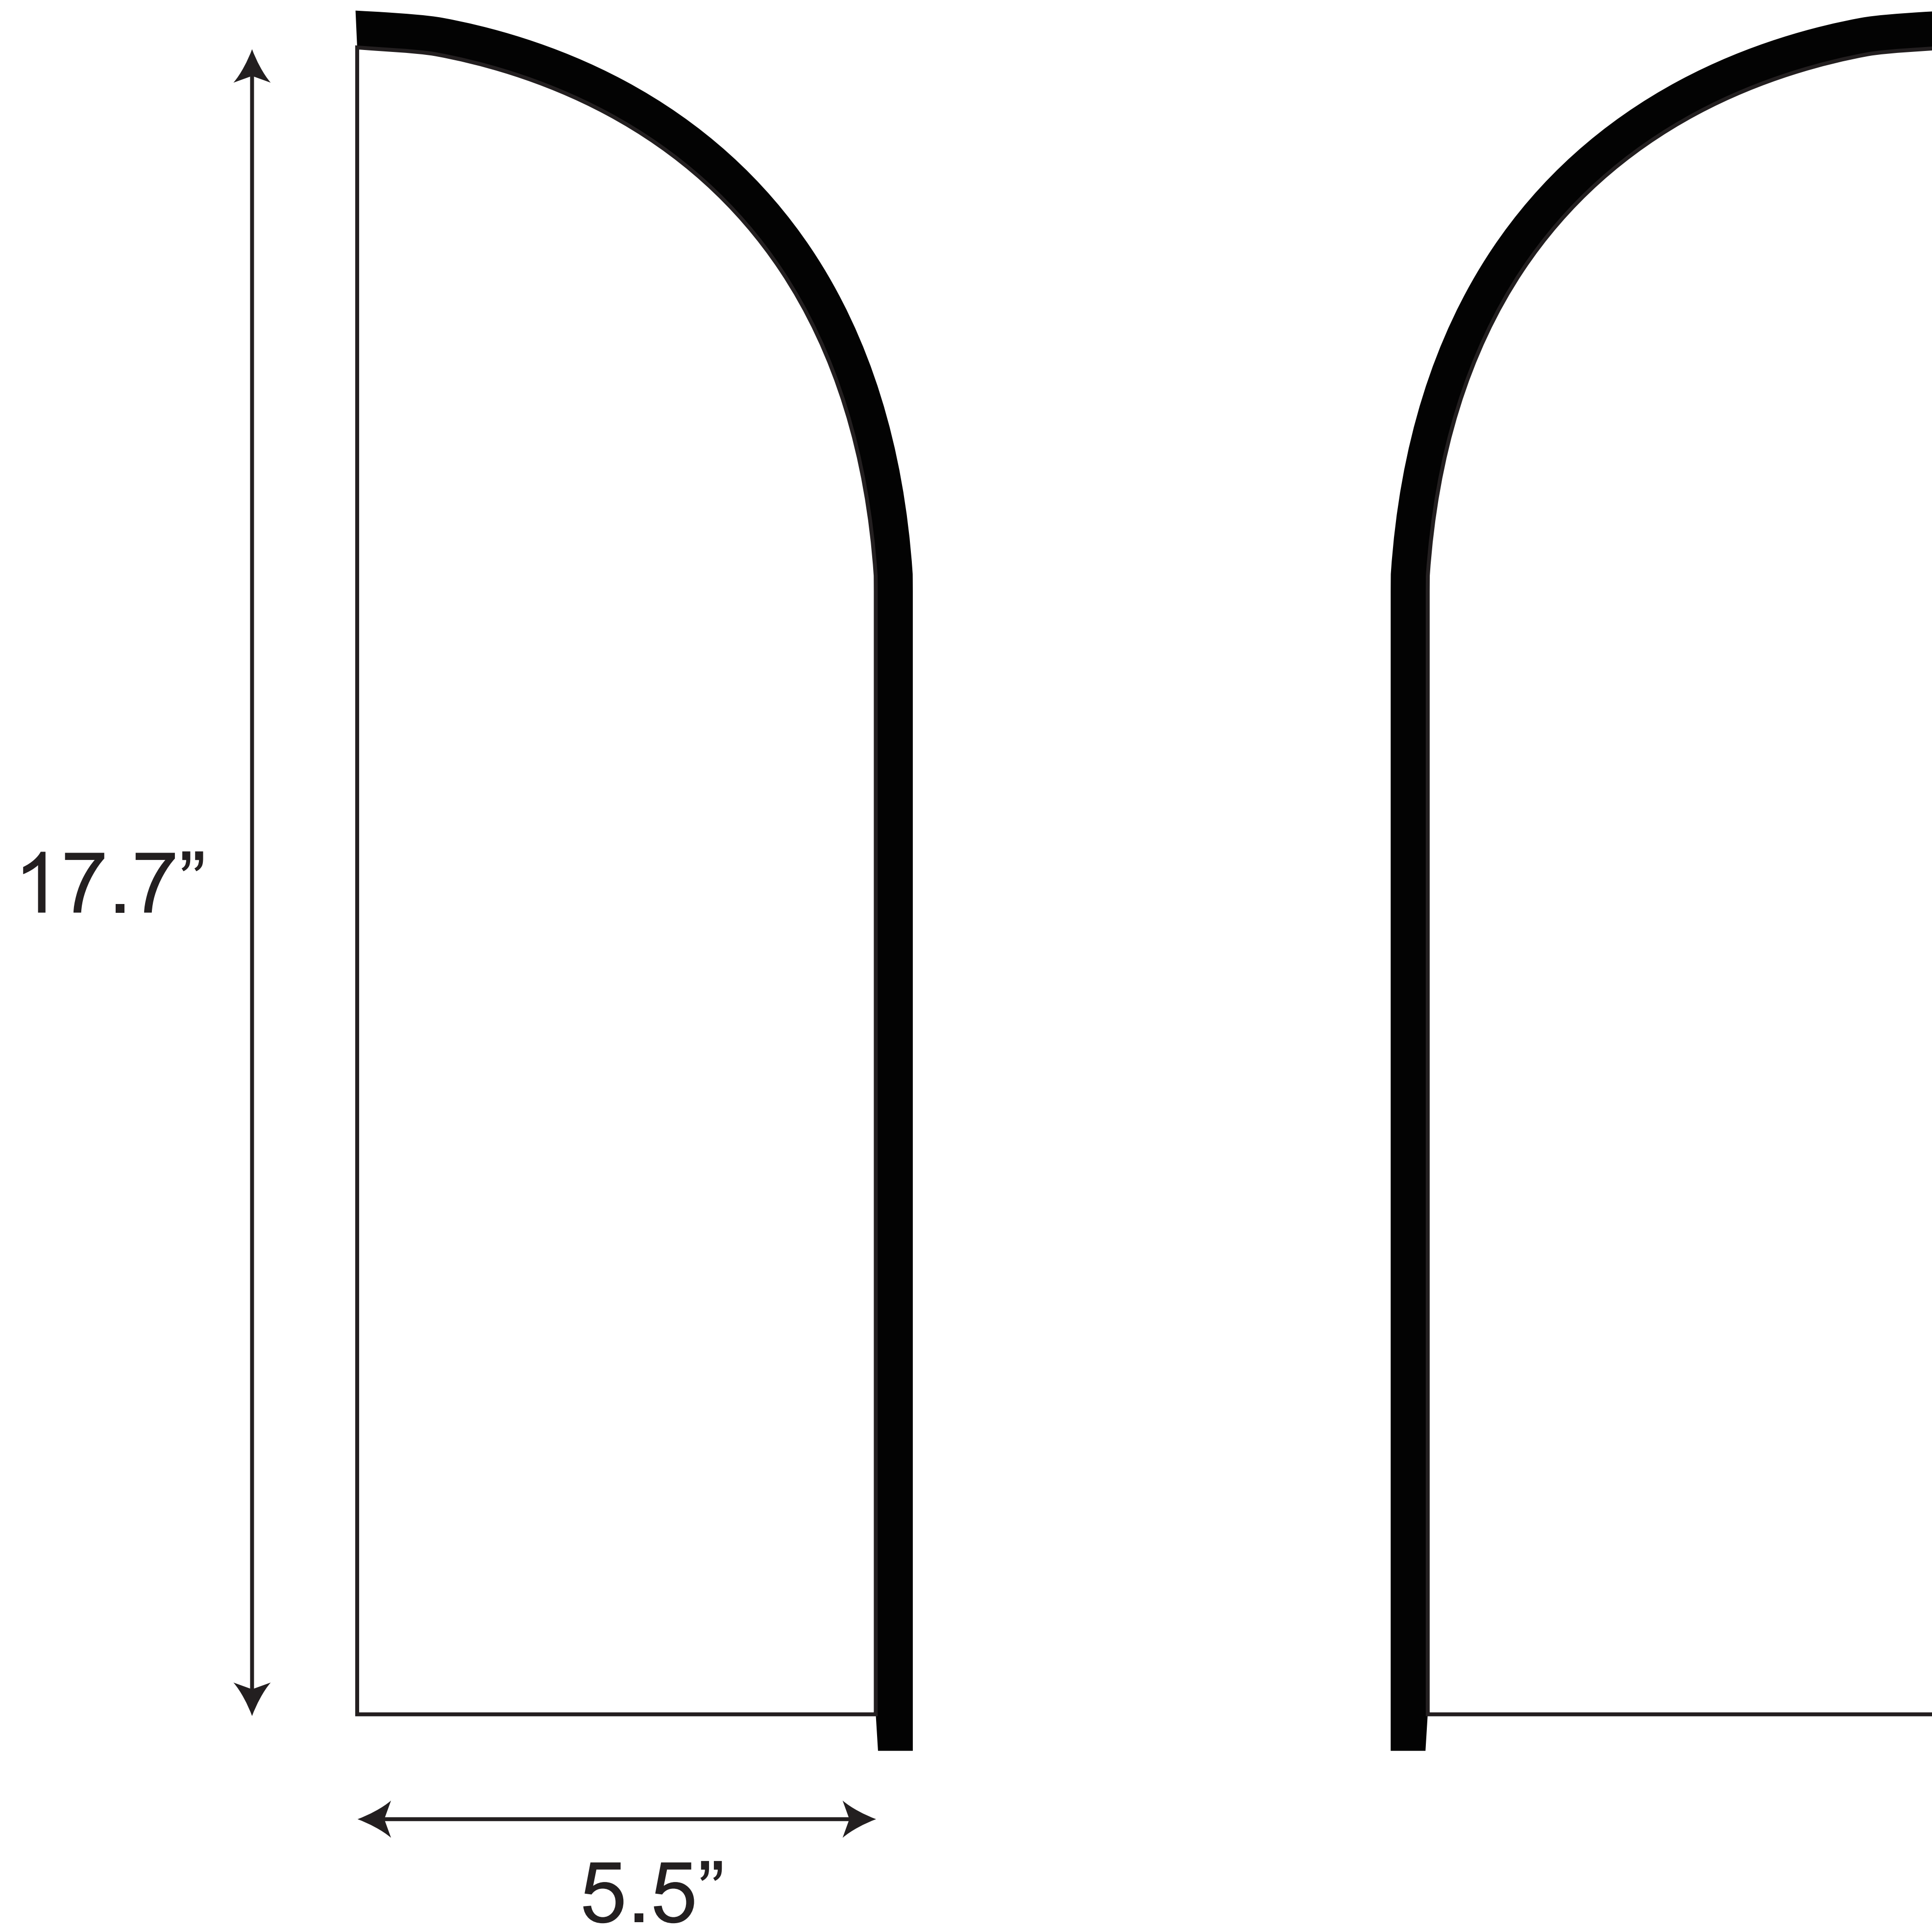

Blade Banner

Fabric Size: 6"x18"

■ Pantone